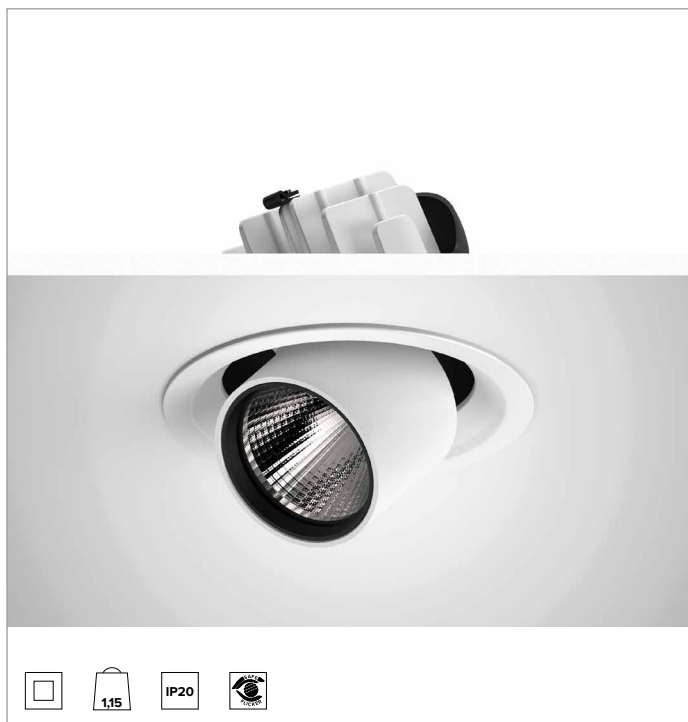

1T9141EL | CCTEVO EXTRACTIBLE 162

Projecteur LED à encastrer orientable et amovible

		3000K	H(m)	D(m)	Emax(lx)	
		Ra90			53°	
Fixture Power	55W	1	0.99	7541		
Source Flux	6557lm	2	1.98	1885		
Fixture Flux	5197lm	3	2.97	838		
Efficacy	95lm/W	4	3.96	471		
TS1320	Imax=1150cd/klm	Imax	7541cd	5	4.95	302