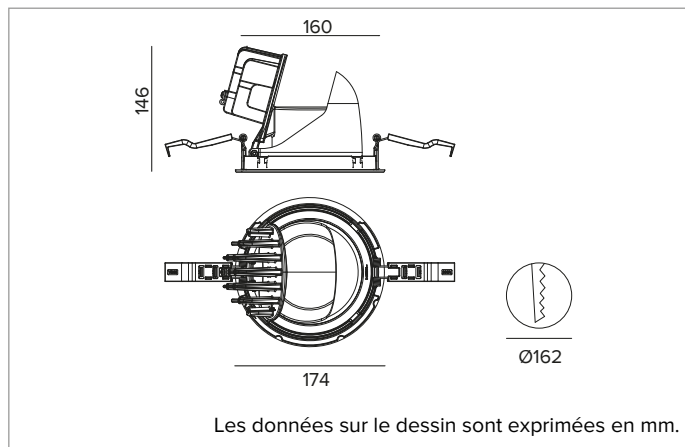

1T9146EL | CTEVO EXTRACTIBLE 162

Projecteur LED à encastrer orientable et amovible

		4000K	H(m)	D(m)	Emax(lx)	
		Ra90			57°	
Fixture Power		41W	1	1.09	4781	
Source Flux		5119lm	2	2.19	1195	
Fixture Flux		3988lm	3	3.28	531	
Efficacy		98lm/W	4	4.37	299	
TS1319	I _{max} =967cd/klm	I _{max}	4949cd	5	5.46	191

CCT nominale : 4000K

Durée utile (L80/B10) : >50000h tq +25°C

CARACTÉRISTIQUES DE L'ÉCLAIRAGE

WFL - optique de précision avec anneau cut-off en silicone noir. Réflecteur à facettes convexes en aluminium anodisé spéculaire et filtre holographique diffuseur. UGR<19 (EN 12464-1).