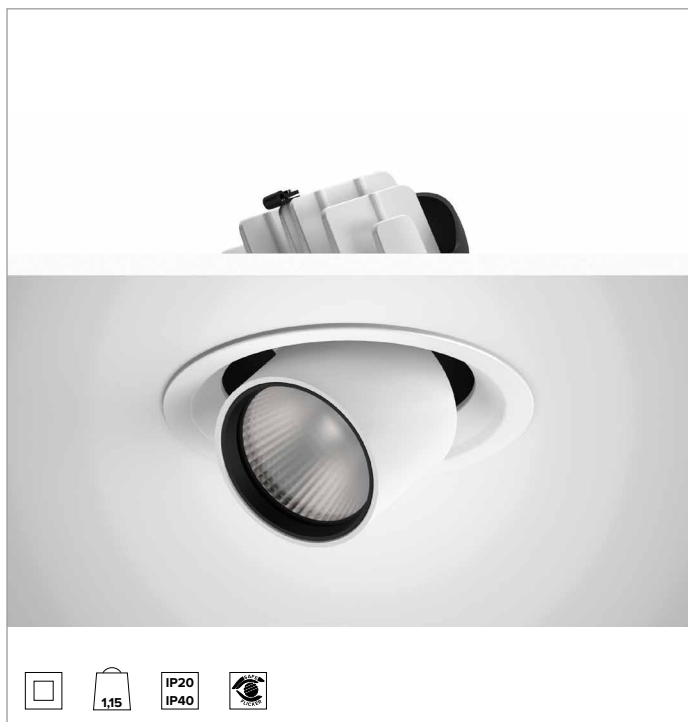

1T9146EL | CTEVO EXTRACTIBLE 162

Projecteur LED à encastrer orientable et amovible

		4000K	H(m)	D(m)	Emax(lx)	
		Ra90			57°	
Fixture Power		41W	1	1.09	4781	
Source Flux		5119lm	2	2.19	1195	
Fixture Flux		3988lm	3	3.28	531	
Efficacy		98lm/W	4	4.37	299	
TS1319	I _{max} =967cd/klm	I _{max}	4949cd	5	5.46	191

CCT nominale : 4000K

Durée utile (L80/B10) : >50000h tq +25°C

CARACTÉRISTIQUES DE L'ÉCLAIRAGE

WFL - optique de précision avec anneau cut-off en silicone noir. Réflecteur à facettes convexes en aluminium anodisé spéculaire et filtre holographique diffuseur. UGR<19 (EN 12464-1).

Corps et dissipateur en aluminium blanc moulé sous pression. Système de rotation à friction sur charnière, corps de l'appareil inclinable de -25°/+75° et orientable à 355° avec système de pointage manuel. Version trim avec anneau intégré blanc.