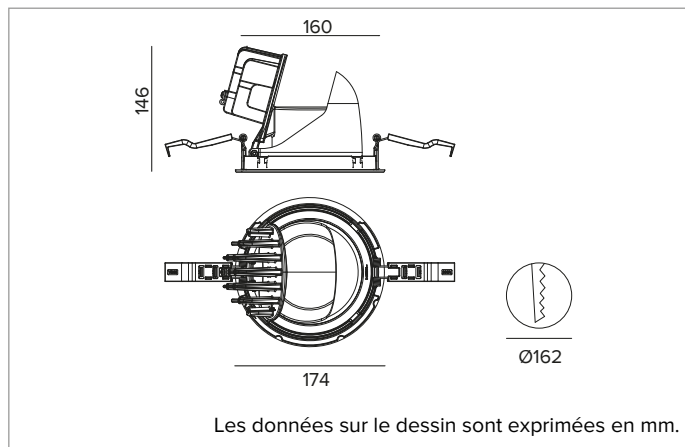

## Projecteur LED à encastrer orientable et amovible

		3500K	H(m)	D(m)	Emax(lx)	
		Ra90		27°		
		Fixture Power	55W	1	0.47	17277
		Source Flux	6684lm	2	0.94	4319
		Fixture Flux	4752lm	3	1.42	1920
		Efficacy	87lm/W	4	1.89	1080
TS1311	Imax=2585cd/klm	Imax	17277cd	5	2.36	691