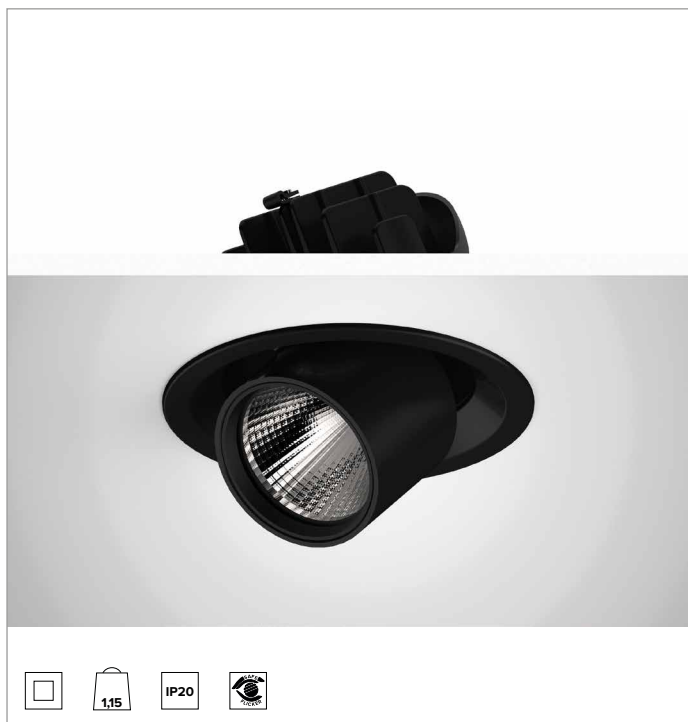

# 1T9156EL | CTEVO EXTRACTIBLE 162

## Projecteur LED à encastrer orientable et amovible

		3500K	H(m)	D(m)	Emax(lx)	
		Ra90		27°		
		Fixture Power	55W	1	0.47	17277
		Source Flux	6684lm	2	0.94	4319
		Fixture Flux	4752lm	3	1.42	1920
		Efficacy	87lm/W	4	1.89	1080
TS1311	Imax=2585cd/klm	Imax	17277cd	5	2.36	691

### CARACTÉRISTIQUES DE L'ÉCLAIRAGE

FL - optique de précision avec anneau cut-off en silicone noir. Réflecteur à facettes convexes en aluminium anodisé spéculaire et filtre holographique diffuseur. UGR<19 (EN 12464-1).

**Couleur et finition : Noir profond**

**Poids : 1,15Kg**

**Degré de protection : IP20**