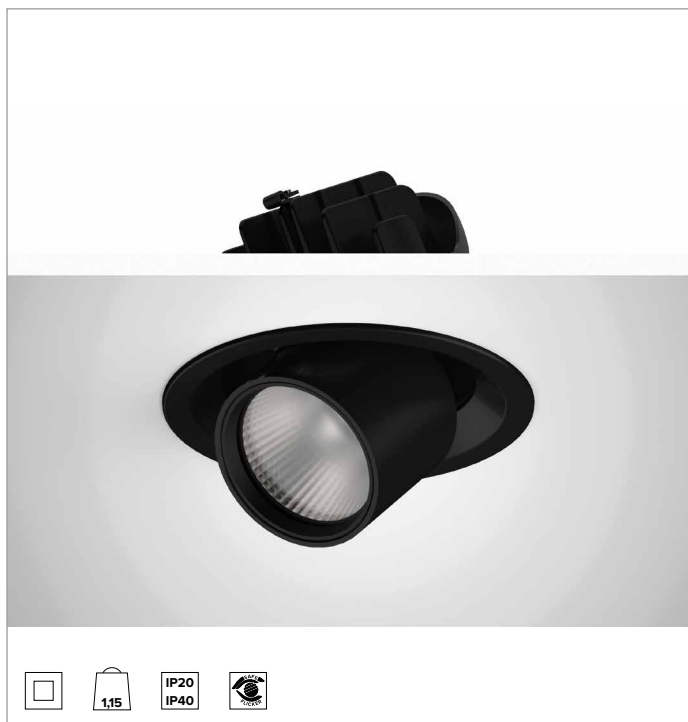

1T9164EL | CTEVO EXTRACTIBLE 162

Projecteur LED à encastrer orientable et amovible

	3000K	H(m)	D(m)	Emax(lx)		
	Ra90			32°		
	Fixture Power	41W	1	0.57	11458	
	Source Flux	4853lm	2	1.13	2864	
	Fixture Flux	3747lm	3	1.70	1273	
	Efficacy	92lm/W	4	2.27	716	
TS1313	Imax=2361cd/klm	Imax	11458cd	5	2.83	458

CCT nominale : 3000K

Durée utile (L80/B10) : >50000h tq +25°C

CARACTÉRISTIQUES DE L'ÉCLAIRAGE

FL - optique de précision avec anneau cut-off en silicone noir. Réflecteur à facettes convexes en aluminium anodisé spéculaire et filtre holographique diffuseur. UGR<19 (EN 12464-1).

Optique : RÉFLECTEUR

Ouverture du faisceau : FL (32°)

Rendement optique : 77%

Flux appareil : 3747lm

Efficacité lumineuse : 92lm/W

Sécurité photobiologique : Conforme au groupe RG1 (Risque faible)

CARACTÉRISTIQUES MÉCANIQUES

Corps et dissipateur en aluminium noir moulé sous pression. Système de rotation à friction sur charnière, corps de l'appareil inclinable de -25°/+75° et orientable à 355° avec système de pointage manuel. Version trim avec anneau intégré noir.