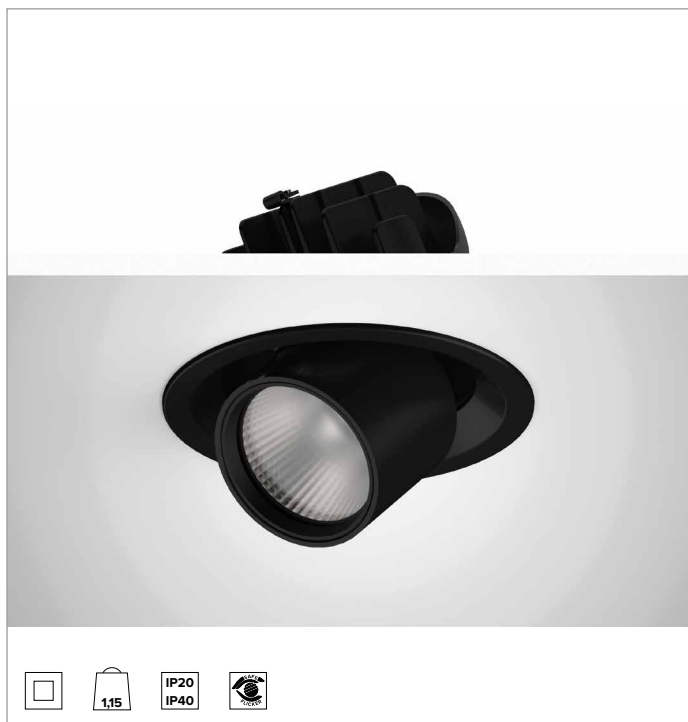

1T9167EL | CTEVO EXTRACTIBLE 162

Projecteur LED à encastrer orientable et amovible

		3500K	H(m)	D(m)	E _{max} (lx)	
		Ra90			32°	
		Fixture Power	41W	1	0.57	11616
		Source Flux	4920lm	2	1.13	2904
		Fixture Flux	3799lm	3	1.70	1291
		Efficacy	93lm/W	4	2.27	726
TS1313	I _{max} =2361cd/klm	I _{max}	11616cd	5	2.83	465

R_g : 100

CCT nominale : 3500K

Durée utile (L80/B10) : >50000h tq +25°C

CARACTÉRISTIQUES DE L'ÉCLAIRAGE

FL - optique de précision avec anneau cut-off en silicone noir. Réflecteur à facettes convexes en aluminium anodisé spéculaire et filtre holographique diffuseur. UGR<19 (EN 12464-1).

Optique : RÉFLECTEUR

Ouverture du faisceau : FL (32°)

Rendement optique : 77%

Flux appareil : 3799lm

Efficacité lumineuse : 93lm/W

Sécurité photobiologique : Conforme au groupe RG1 (Risque faible)

CARACTÉRISTIQUES MÉCANIQUES

Corps et dissipateur en aluminium noir moulé sous pression. Système de rotation à friction sur charnière, corps de l'appareil inclinable de -25°/+75° et orientable à 355° avec système de pointage manuel. Version trim avec anneau intégré noir.