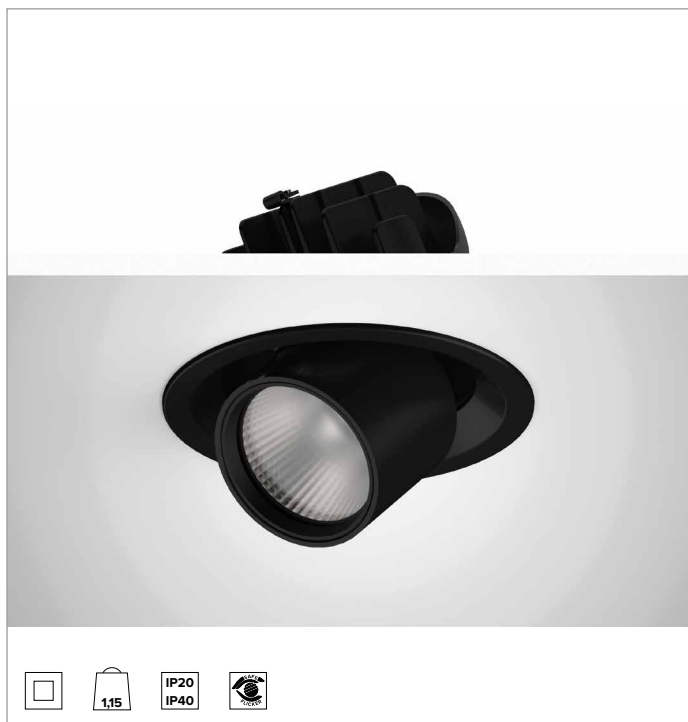

1T9173EL | CCTEVO EXTRACTIBLE 162

Projecteur LED à encastrer orientable et amovible

	2700K	H(m)	D(m)	Emax(lx)		
	Ra90		48°			
	Fixture Power	41W	1	0.89	5928	
	Source Flux	4463lm	2	1.78	1482	
	Fixture Flux	3499lm	3	2.66	659	
	Efficacy	86lm/W	4	3.55	370	
TS1316	Imax=1365cd/klm	Imax	6091cd	5	4.44	237

CCT nominale : 2700K

Durée utile (L80/B10) : >50000h tq +25°C

CARACTÉRISTIQUES DE L'ÉCLAIRAGE

MWFL - optique de précision avec anneau cut-off en silicone noir. Réflecteur à facettes convexes en aluminium anodisé spéculaire et filtre holographique diffuseur. UGR<19 (EN 12464-1).

Corps et dissipateur en aluminium noir moulé sous pression. Système de rotation à friction sur charnière, corps de l'appareil inclinable de -25°/+75° et orientable à 355° avec système de pointage manuel. Version trim avec anneau intégré noir.