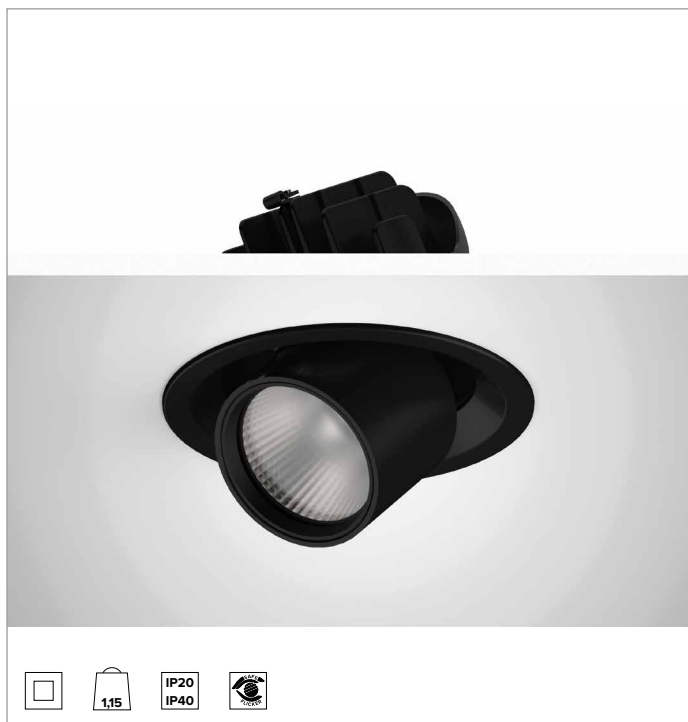

1T9185EL | CTEVO EXTRACTIBLE 162

Projecteur LED à encastrer orientable et amovible

		2700K	H(m)	D(m)	E _{max} (lx)	
		Ra90			57°	
		Fixture Power	41W	1	1.09	4168
		Source Flux	4463lm	2	2.19	1042
		Fixture Flux	3477lm	3	3.28	463
		Efficacy	85lm/W	4	4.37	261
TS1319	I _{max} =967cd/klm	I _{max}	4315cd	5	5.46	167

CCT nominale : 2700K

Durée utile (L80/B10) : >50000h tq +25°C

CARACTÉRISTIQUES DE L'ÉCLAIRAGE

WFL - optique de précision avec anneau cut-off en silicone noir. Réflecteur à facettes convexes en aluminium anodisé spéculaire et filtre holographique diffuseur. UGR<19 (EN 12464-1).

Corps et dissipateur en aluminium noir moulé sous pression. Système de rotation à friction sur charnière, corps de l'appareil inclinable de -25°/+75° et orientable à 355° avec système de pointage manuel. Version trim avec anneau intégré noir.