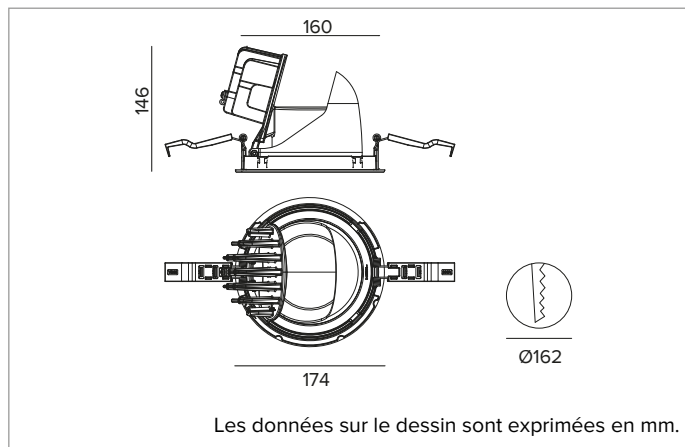

1T9191EL | CTEVO EXTRACTIBLE 162

Projecteur LED à encastrer orientable et amovible

	3500K	H(m)	D(m)	Emax(lx)		
	Ra90			57°		
	Fixture Power	41W	1	1.09	4595	
	Source Flux	4920lm	2	2.19	1149	
	Fixture Flux	3833lm	3	3.28	511	
TS1319	Imax=967cd/klm	Efficacy	94lm/W	4	4.37	287
		Imax	4757cd	5	5.46	184

CCT nominale : 3500K

Durée utile (L80/B10) : >50000h tq +25°C

CARACTÉRISTIQUES DE L'ÉCLAIRAGE

WFL - optique de précision avec anneau cut-off en silicone noir. Réflecteur à facettes convexes en aluminium anodisé spéculaire et filtre holographique diffuseur. UGR<19 (EN 12464-1).