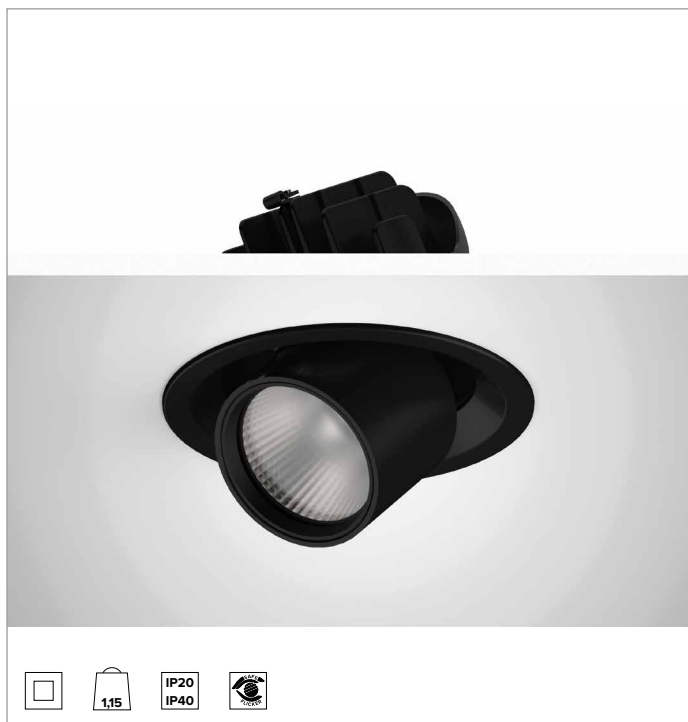

1T9191EL | CTEVO EXTRACTIBLE 162

Projecteur LED à encastrer orientable et amovible

	3500K	H(m)	D(m)	Emax(lx)		
	Ra90			57°		
	Fixture Power	41W	1	1.09	4595	
	Source Flux	4920lm	2	2.19	1149	
	Fixture Flux	3833lm	3	3.28	511	
TS1319	Imax=967cd/klm	Efficacy	94lm/W	4	4.37	287
		Imax	4757cd	5	5.46	184

CCT nominale : 3500K

Durée utile (L80/B10) : >50000h tq +25°C

CARACTÉRISTIQUES DE L'ÉCLAIRAGE

WFL - optique de précision avec anneau cut-off en silicone noir. Réflecteur à facettes convexes en aluminium anodisé spéculaire et filtre holographique diffuseur. UGR<19 (EN 12464-1).

Corps et dissipateur en aluminium noir moulé sous pression. Système de rotation à friction sur charnière, corps de l'appareil inclinable de -25°/+75° et orientable à 355° avec système de pointage manuel. Version trim avec anneau intégré noir.