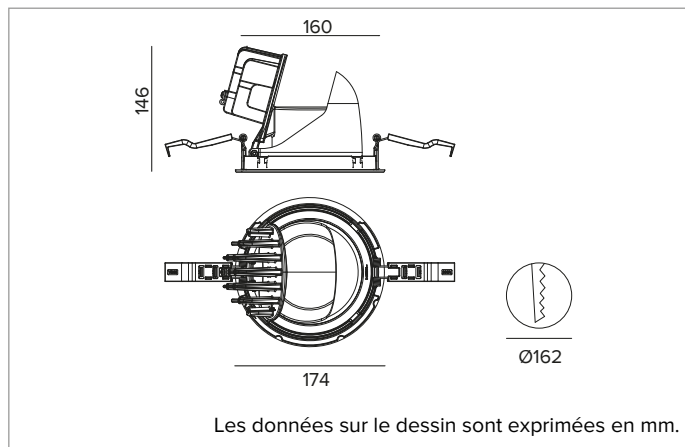

1T9192EL | CTEVO EXTRACTIBLE 162

Projecteur LED à encastrer orientable et amovible

| | | | | | |
|--------|-----------------|---------------|--------|------|-----------|
| | | 3500K | H(m) | D(m) | Emax(lx) |
| | | Ra90 | | | 53° |
| | | Fixture Power | 55W | 1 | 0.99 7688 |
| | | Source Flux | 6684lm | 2 | 1.98 1922 |
| | | Fixture Flux | 5298lm | 3 | 2.97 854 |
| | | Efficacy | 96lm/W | 4 | 3.96 480 |
| TS1320 | Imax=1150cd/klm | Imax | 7688cd | 5 | 4.95 308 |

CCT nominale : 3500K

Durée utile (L80/B10) : >50000h tq +25°C

CARACTÉRISTIQUES DE L'ÉCLAIRAGE

WFL - optique de précision avec anneau cut-off en silicone noir. Réflecteur à facettes convexes en aluminium anodisé spéculaire et filtre holographique diffuseur. UGR<19 (EN 12464-1).