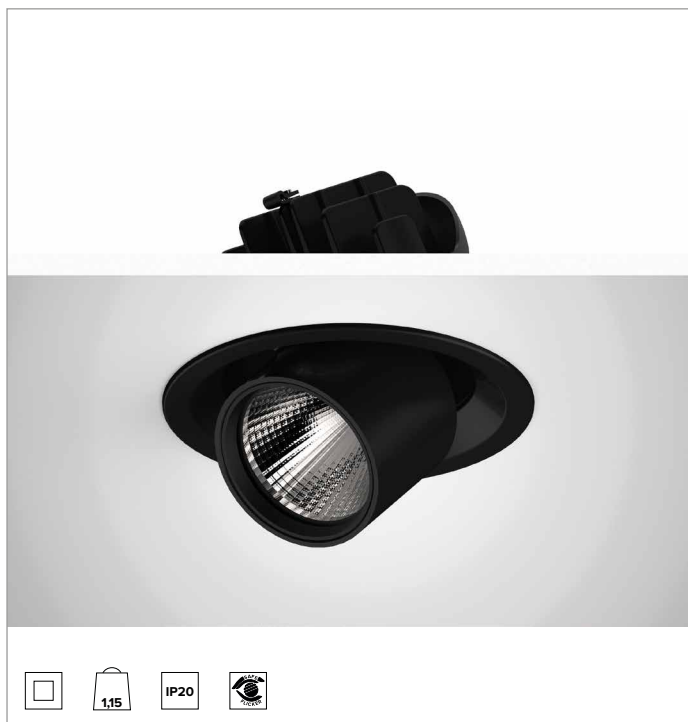

1T9192EL | CTEVO EXTRACTIBLE 162

Projecteur LED à encastrer orientable et amovible

| | | | | | |
|--------|-----------------|---------------|--------|------|-----------|
| | | 3500K | H(m) | D(m) | Emax(lx) |
| | | Ra90 | | | 53° |
| | | Fixture Power | 55W | 1 | 0.99 7688 |
| | | Source Flux | 6684lm | 2 | 1.98 1922 |
| | | Fixture Flux | 5298lm | 3 | 2.97 854 |
| | | Efficacy | 96lm/W | 4 | 3.96 480 |
| TS1320 | Imax=1150cd/klm | Imax | 7688cd | 5 | 4.95 308 |

CCT nominale : 3500K

Durée utile (L80/B10) : >50000h tq +25°C

CARACTÉRISTIQUES DE L'ÉCLAIRAGE

WFL - optique de précision avec anneau cut-off en silicone noir. Réflecteur à facettes convexes en aluminium anodisé spéculaire et filtre holographique diffuseur. UGR<19 (EN 12464-1).

Corps et dissipateur en aluminium noir moulé sous pression. Système de rotation à friction sur charnière, corps de l'appareil inclinable de -25°/+75° et orientable à 355° avec système de pointage manuel. Version trim avec anneau intégré noir.