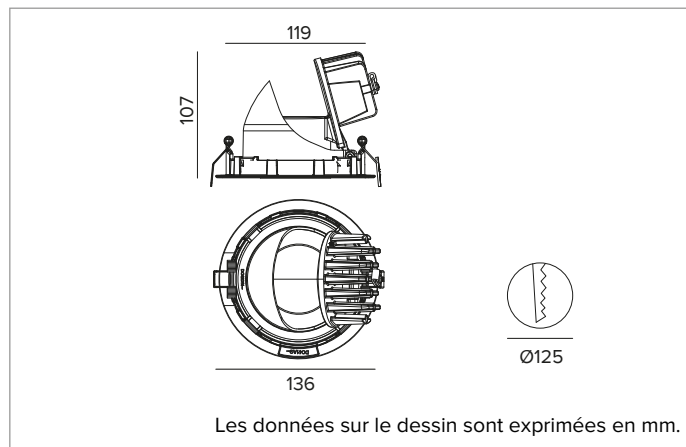

1T9280EL | CTEVO EXTRACTIBLE 125

Projecteur LED à encastrer orientable et amovible

		2700K	H(m)	D(m)	E _{max} (lx)	
		Ra90		10°		
		Fixture Power	7W	1	0.18	10640
		Source Flux	516lm	2	0.35	2660
		Fixture Flux	475lm	3	0.53	1182
		Efficacy	66lm/W	4	0.71	665
TS1380	I _{max} =20620cd/klm	I _{max}	10640cd	5	0.88	426

CCT nominale : 2700K

Durée utile (L80/B10) : >50000h tq +25°C

CARACTÉRISTIQUES DE L'ÉCLAIRAGE

NSP - optique de précision avec anneau cut-off en silicone noir. Version avec lentille en PMMA transparent. UGR<19 (EN 12464-1).