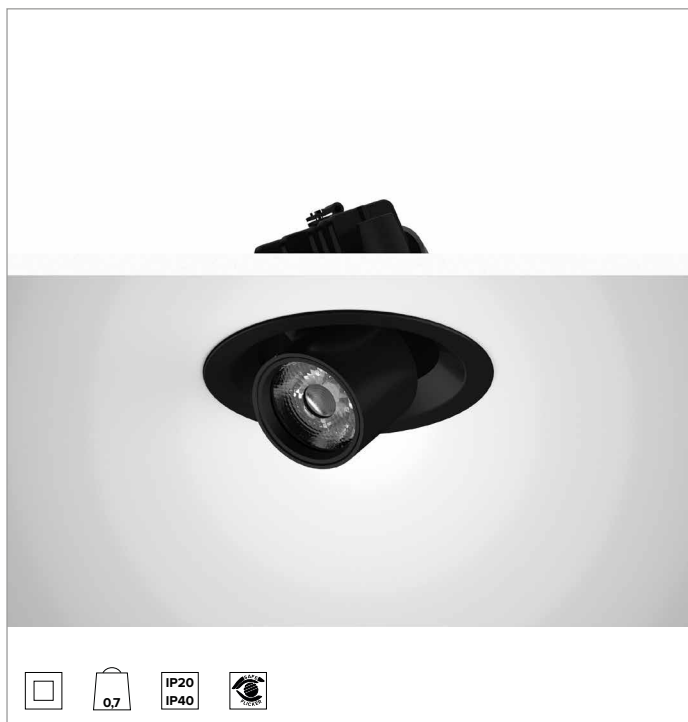

1T9280EL | CTEVO EXTRACTIBLE 125

Projecteur LED à encastrer orientable et amovible

		2700K	H(m)	D(m)	E _{max} (lx)	
		Ra90		10°		
		Fixture Power	7W	1	0.18	10640
		Source Flux	516lm	2	0.35	2660
		Fixture Flux	475lm	3	0.53	1182
		Efficacy	66lm/W	4	0.71	665
TS1380	I _{max} =20620cd/klm	I _{max}	10640cd	5	0.88	426

CCT nominale : 2700K

Durée utile (L80/B10) : >50000h tq +25°C

CARACTÉRISTIQUES DE L'ÉCLAIRAGE

NSP - optique de précision avec anneau cut-off en silicone noir. Version avec lentille en PMMA transparent. UGR<19 (EN 12464-1).

Corps et dissipateur en aluminium noir moulé sous pression. Système de rotation à friction sur charnière, corps de l'appareil inclinable de -25°/+75° et orientable à 355° avec système de pointage manuel. Version trim avec anneau intégré noir.