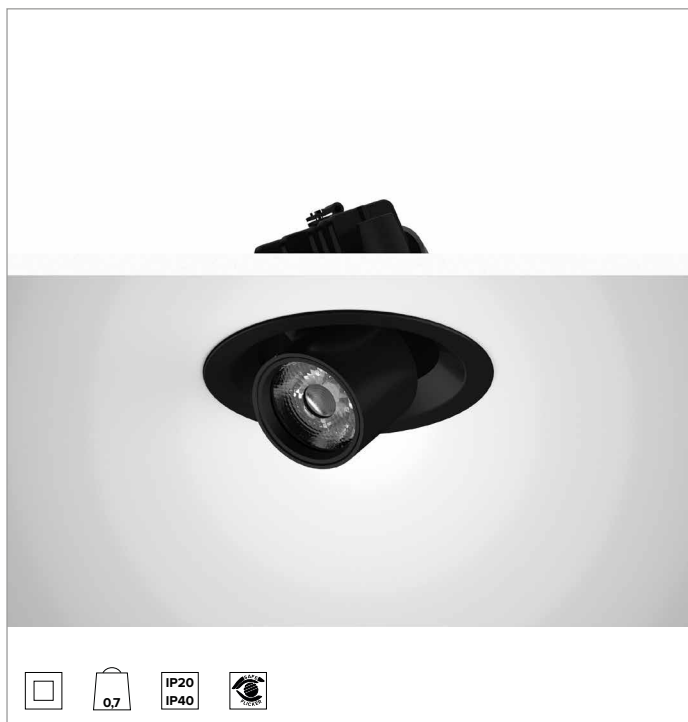

1T9282EL | CTEVO EXTRACTIBLE 125

Projecteur LED à encastrer orientable et amovible

		3500K	H(m)	D(m)	E _{max} (lx)
		Ra90		10°	
		Fixture Power	7W	1	0.18 11650
		Source Flux	565lm	2	0.35 2913
		Fixture Flux	520lm	3	0.53 1294
		Efficacy	72lm/W	4	0.71 728
TS1380	I _{max} =20620cd/klm	I _{max}	11650cd	5	0.88 466

R_g : 100

CCT nominale : 3500K

Durée utile (L80/B10) : >50000h tq +25°C

CARACTÉRISTIQUES DE L'ÉCLAIRAGE

NSP - optique de précision avec anneau cut-off en silicone noir. Version avec lentille en PMMA transparent. UGR<19 (EN 12464-1).

Corps et dissipateur en aluminium noir moulé sous pression. Système de rotation à friction sur charnière, corps de l'appareil inclinable de -25°/+75° et orientable à 355° avec système de pointage manuel. Version trim avec anneau intégré noir.