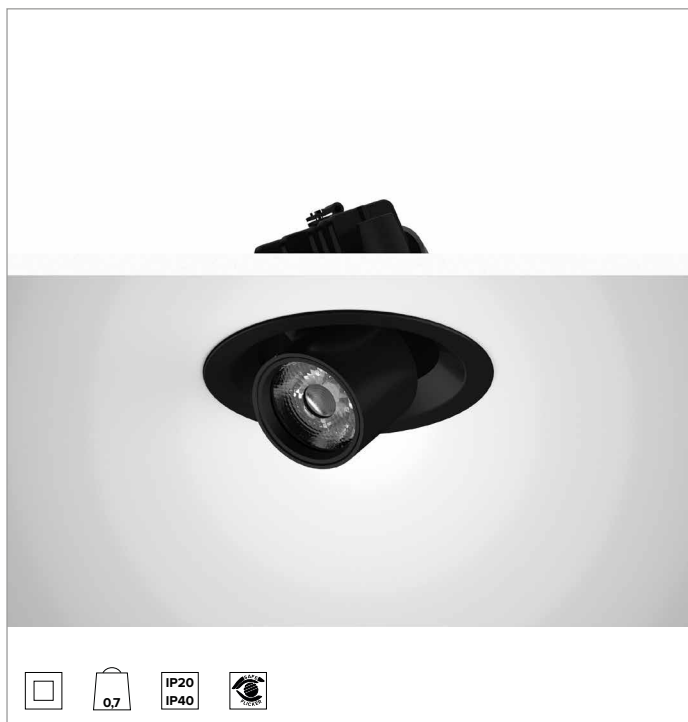

1T9283EL | CCTEVO EXTRACTIBLE 125

Projecteur LED à encastrer orientable et amovible

	4000K	H(m)	D(m)	Emax(lx)		
	Ra90		10°			
	Fixture Power	7W	1	0.18	12042	
	Source Flux	584lm	2	0.35	3011	
	Fixture Flux	537lm	3	0.53	1338	
	Efficacy	75lm/W	4	0.71	753	
TS1380	Imax=20620cd/klm	Imax	12042cd	5	0.88	482

CCT nominale : 4000K

Durée utile (L80/B10) : >50000h tq +25°C

CARACTÉRISTIQUES DE L'ÉCLAIRAGE

NSP - optique de précision avec anneau cut-off en silicone noir. Version avec lentille en PMMA transparent. UGR<19 (EN 12464-1).

Corps et dissipateur en aluminium noir moulé sous pression. Système de rotation à friction sur charnière, corps de l'appareil inclinable de -25°/+75° et orientable à 355° avec système de pointage manuel. Version trim avec anneau intégré noir.