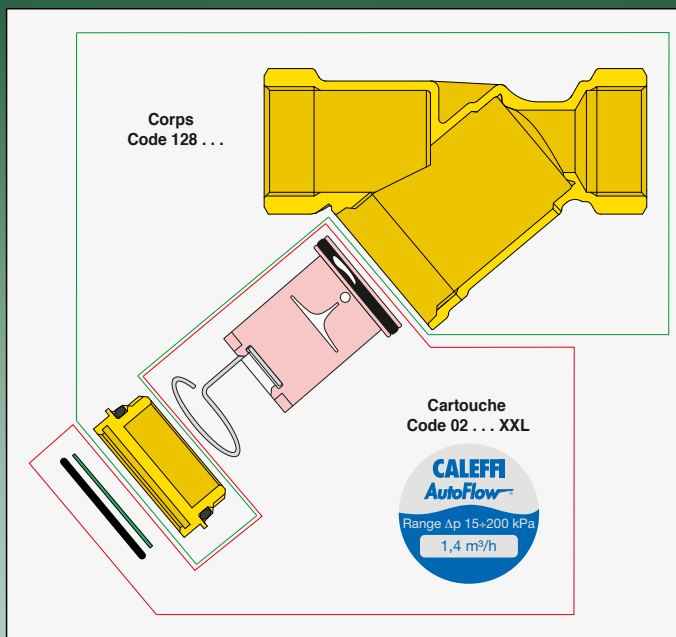

SECTION

Thermador SAS Tél. +33 (0)4 74.94.41.33
thermador@thermador.fr · www.thermador.fr

Caleffi France Tél. +33 (0)4 75 59 95 86
info@caleffi.com · www.caleffi.com · © Copyright 2024 Caleffi

Nous nous réservons le droit d'améliorer ou de modifier les produits décrits ainsi que leurs caractéristiques techniques à tout moment et sans préavis. Le site www.caleffi.com met à disposition le document à sa dernière version faisant foi en cas de vérifications techniques.