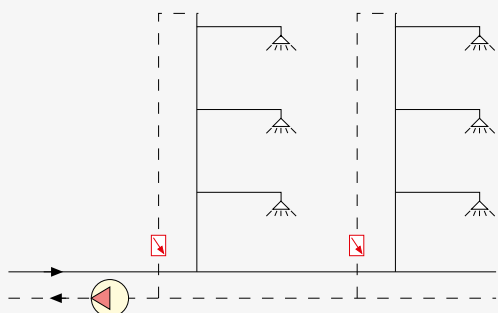

## GAMME PRODUITS

CODE	RACCORDS
128141	1/2"
128151	3/4"
128161	1"
128171	1 1/4"

CODE	POUR
CIS1281520	128141-128151
CIS1282633	128161-128171

## CARACTÉRISTIQUES TECHNIQUES

FLUIDE ADMISSIBLE	eau, eau glycolée
POURCENTAGE MAXI DE GLYCOL	50%
P <sub>max</sub> D'EXERCICE	16 bar
PLAGE DE TEMPÉRATURE	0-100°C
PLAGE DE Δp / PRÉCISION	20-200 kPa / ±15 % 15-200 kPa / ±10 %

## SCHÉMA D'APPLICATIONS

Pour équilibrer les circuits de distribution d'eau sanitaire.