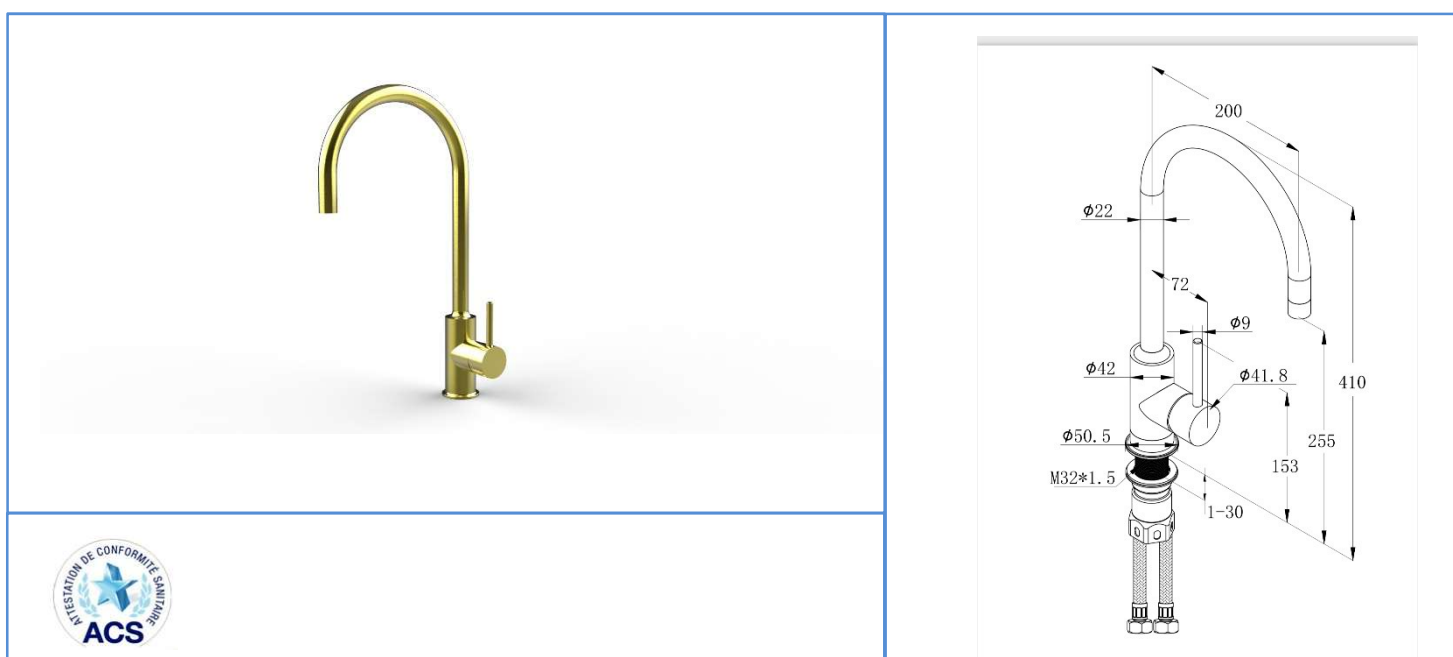

famille	CUISINE
type	mitigeur EVIER
série	KOME (l'eau en Moré - Afrique)
code	KOM135LB

les mitigeurs de la série cuisine KOME sont prévus pour toutes les installations. Série fiable et design, ils sont munis de cartouche de dernière génération et possède un revêtement de bonne qualité pour résister au traitement propre aux cuisines..

Finition	Laiton brossé
Bec	Haut type col de cygne - mobile
Aérateur	-
Fixation	Ecrou central à serrage rapide
Flexibles	Inox F3/8" - <i>code FLEXT1 / 2</i>
Embase	Non – Métal – Ø51mm
Poids nu	1.3 kg

Cart.céramique	Ø35mm – type C3
Certification NF	-
ECAU	-
Attestation ACS	oui
Eco. d'eau	oui
Eco. d'énergie	oui
Autre	Corps en INOX massif