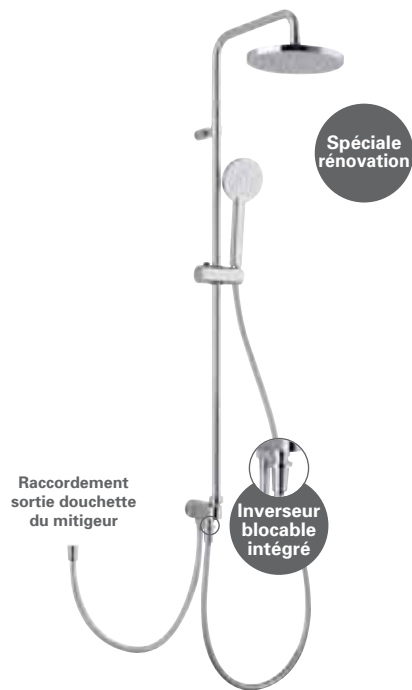

BARRES DE DOUCHE

Série UDEN (L'eau en Letton)

Barre de douche chantier

- > Barre de 60 cm
- > Douchette ABS 1 jet
- > Flexible métal 150 cm
- > Tube ø 25 mm

JET	CODE	PRIX H.T.
1	UDE350BA	38,00

Barre de douche

- > Barre de 60 cm
- > Douchette ABS 3 jets
- > Flexible PVC 150 cm
- > Tube ø 22 mm

JET	CODE	PRIX H.T.
1	UDE300BA	61,00

Nouveau

Série AGHE (L'eau en Frioulan-Vénitien, Italie)

Barre de douche

- > Barre de 60 cm
- > Douchette ABS 5 jets
- > Porte-savon
- > Flexible PVC 150 cm
- > Tube ø 22 mm

JET	CODE	PRIX H.T.
3	AGH400BA	71,00

Nouveau

Barre de douche

- > Barre recoupable de 70 cm
- > Fixations adaptables et réglables
- > Douchette ABS 1 jet
- > Flexible PVC 150 cm
- > Tube ø 25 mm

JET	CODE	PRIX H.T.
1	AGH360BA	64,00

Nouveau

Spéciale rénovation

Raccordement sortie douchette du mitigeur

Inverseur blocable intégré

Barre de douche universelle

- > Barre recoupable
- > Raccordement universel
- > Inverseur intégré
- > Douche de tête ABS ø 200 mm
- > Douchette ø 100 mm 1 jet
- > Flexible douchette 150 cm
- > Flexible raccordement 60 cm
- > Inverseur manuel sur le flexible