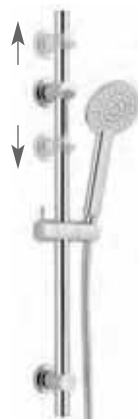

BARRES DE DOUCHE

Série UDEN (L'eau en Letton)

Barre de douche chantier

- > Barre de 60 cm
- > Douchette ABS 1 jet
- > Flexible métal 150 cm
- > Tube ø 25 mm

JET	CODE	PRIX H.T.
1	UDE350BA	38,00

Barre de douche

- > Barre de 60 cm
- > Douchette ABS 3 jets
- > Flexible PVC 150 cm
- > Tube ø 22 mm

JET	CODE	PRIX H.T.
1	UDE300BA	61,00

Nouveau

Série AGHE (L'eau en Frioulan-Vénitien, Italie)

Barre de douche

- > Barre de 60 cm
- > Douchette ABS 5 jets
- > Porte-savon
- > Flexible PVC 150 cm
- > Tube ø 22 mm

JET	CODE	PRIX H.T.
3	AGH400BA	71,00

Nouveau

Barre de douche

- > Barre recoupable de 70 cm
- > Fixations adaptables et réglables
- > Douchette ABS 1 jet
- > Flexible PVC 150 cm
- > Tube ø 25 mm

JET	CODE	PRIX H.T.
1	AGH360BA	64,00

Nouveau

Spéciale rénovation

Raccordement sortie douchette du mitigeur

Inverseur blocable intégré

Barre de douche universelle

- > Barre recoupable
- > Raccordement universel
- > Inverseur intégré
- > Douche de tête ABS ø 200 mm
- > Douchette ø 100 mm 1 jet
- > Flexible douchette 150 cm
- > Flexible raccordement 60 cm
- > Inverseur manuel sur le flexible