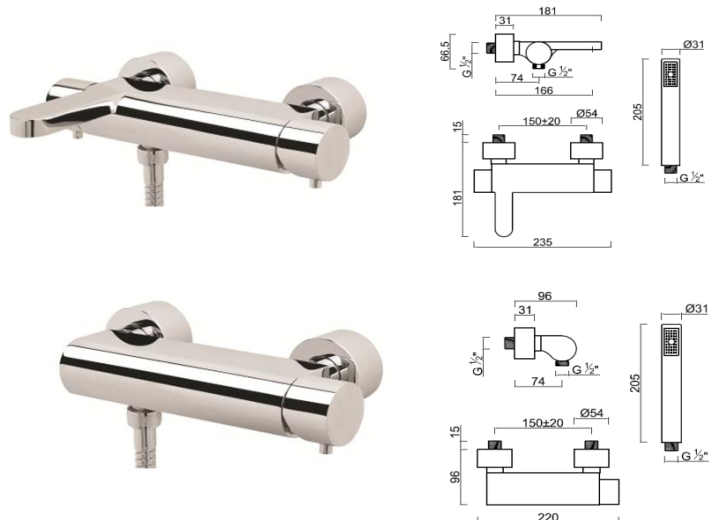

série URA

MITIGEUR CHROME

LAVABO DOUCHE BAIN-DOUCHE

MITIGEUR
LAVABO URA15
DOUCHE URA20
B-DOUCHE URA30

* l'eau en Basque

CARTOUCHE CERAMIQUE

MARQUAGE	type C1
ECONOMIE D'EAU	non
ECONOMIE D'ENERGIE / SECURITE	non
TAILLE	Ø 25 mm

LAVABO	URA15
AERATEUR	- 20 mm - anti-calcaire (avec clé fournie)
POIGNEE	métal
FLEXIBLE	TUCAI - EPDM F3/8 - 50cm
VIDAGE	Laiton clic-clac
BASETTE	oui
FIXATION	étrier - tige filetée -
POIDS	env. 795 grs

DOUCHE	URA20	n° 12 ACC LY 428
ENT.-SORTIE	M1/2-M1/2	
ROSACES	rondes	
ENTRAXE	150±20mm	
BAIN-DOUCHE	URA30	n° 12 ACC LY 428
ENT.-SORTIE	M1/2-22mm	
ROSACES	rondes	
ENTRAXE	150±20mm	

ACS	n° 12 ACC LY 433
NF	-
ECAU / QUALITEL	-