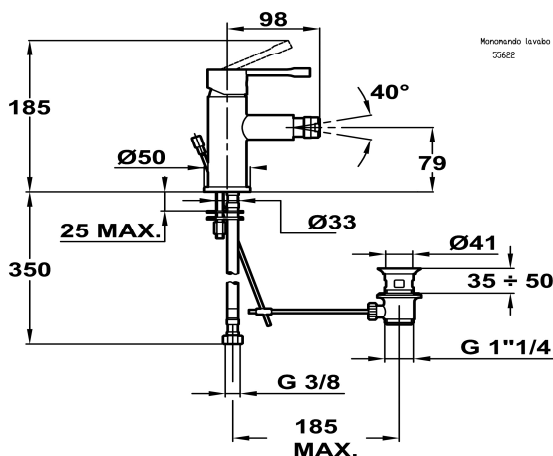

série METSI

MITIGEUR CHROME

BIDET

* l'eau en Sesotho (Afrique)

CARTOUCHE CERAMIQUE

MARQUAGE

ECONOMIE D'EAU

ECONOMIE D'ENERGIE / SECURITE

TAILLE

-
type C1
non
limiteur de température (cran réglable)
Ø 35 mm

LAVABO MET40

AERATEUR NEOPERL - 20 mm - anti-calcaire Orientable
POIGNEE métal
FLEXIBLE TUCAI - EPDM F3/8 - 35cm
VIDAGE laiton Clic Clac
BASETTE non
FIXATION étrier - tige fileté -
POIDS env. 752 grs

ACS n° 11 ACC LY 4545
NF -
ECAU / QUALITEL -

LES + DES PRODUITS

Un standard !

MET40 GENCOD 3 52383 003836 6

UC / MASTERBOX 1 / 6

CONDITIONNEMENT boîte THEWA avec étiquette et photo couleur

GARANTIE 5 ans

Informations données à titre indicatif - Voir nos C.G.V.

THERMADOR - Parc d'activités de Chesnes - CS10710 - 38297 St QUENTIN FALLAVIER
www.thermador.fr thermador@thermador.fr 04.74.94.41.33 04.74.94.41.18