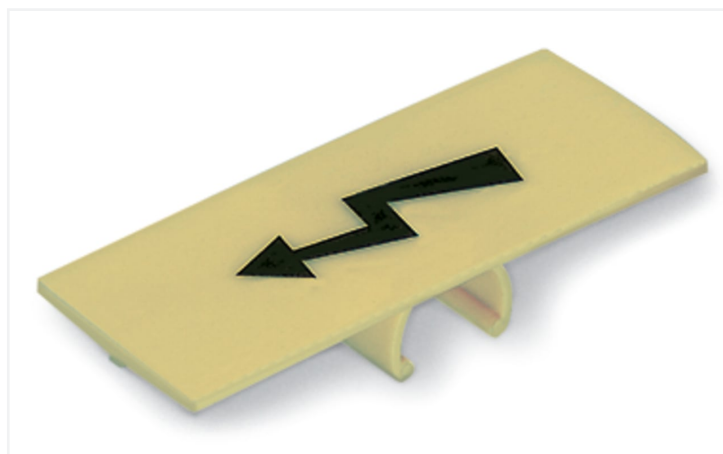

Fiche technique | Référence: 285-440

Obturbateur de protection avec signalisation de danger; avec signalisation de danger; jaune

<https://www.wago.com/285-440>

Couleur: ■ jaune

Données du matériau

Remarque Données du matériau	Vous trouverez ici des informations sur les spécifications de matériel
Couleur	jaune
Groupe du matériau isolant	I
Matière isolante Boîtier principal	Polyamide (PA66)
Classe d'inflammabilité selon UL94	V0
Charge calorifique	0,059 MJ
Poids	2 g

Données commerciales

Product Group	1 (Bornes sur rail)
eCl@ss 10.0	27-14-11-92
eCl@ss 9.0	27-14-11-92
ETIM 9.0	EC002848
ETIM 8.0	EC002848
Unité d'emb. (SUE)	50 (25) pce(s)
Type d'emballage	Carton
Pays d'origine	DE
GTIN	4045454549671
Numéro du tarif douanier	39269097900