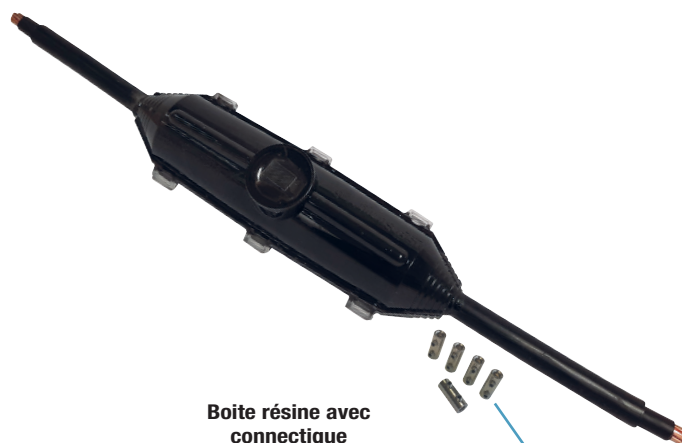

Boite de raccordement résine

Boite résine sans connectique

Boite résine avec connectique

utilisation

Ces boîtes résine sont conçues pour des installations aériennes, souterraines, intérieures et extérieures.

Elles s'utilisent dans des domaines d'application multiples : Eclairage public, résidentiel, télécommunications, industrie...

description

- Ces boîtes s'utilisent pour la mise en place de jonctions sur des câble Basses Tension unipolaires ou multipolaires jusqu'à 1kV.
- Elles permettent le raccordement de jonctions de $3 \times 2,5 \text{ mm}^2$ à $4 \times 150 \text{ mm}^2$ ou $5 \times 95 \text{ mm}^2$.
- Elles s'utilisent sur les câbles cuivre et aluminium et les modèles avec connecteurs sur câbles cuivre dénudés.
- Les boîtes sont livrées complètes avec coque, résine, ruban d'étanchéité et système de séparation des câbles.
- La résine est en polyuréthane hydrophobe.