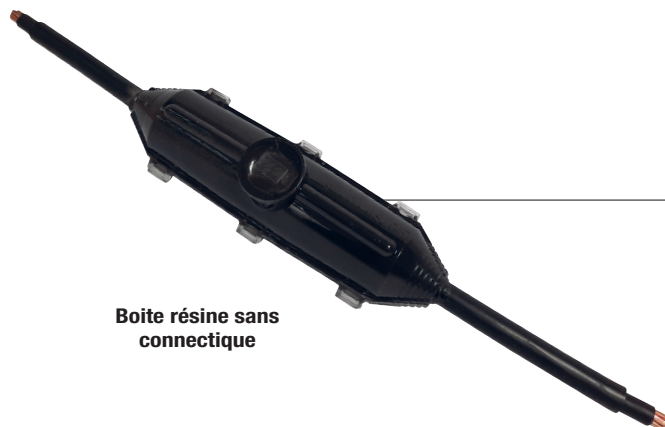

Boite de raccordement résine

Boite résine sans connectique

Boite résine avec connectique

utilisation

Ces boîtes résine sont conçues pour des installations aériennes, souterraines, intérieures et extérieures.

Elles s'utilisent dans des domaines d'application multiples : Eclairage public, résidentiel, télécommunications, industrie...

description

- Ces boîtes s'utilisent pour la mise en place de jonctions sur des câble Basses Tension unipolaires ou multipolaires jusqu'à 1kV.
- Elles permettent le raccordement de jonctions de $3 \times 2,5 \text{ mm}^2$ à $4 \times 150 \text{ mm}^2$ ou $5 \times 95 \text{ mm}^2$.
- Elles s'utilisent sur les câbles cuivre et aluminium et les modèles avec connecteurs sur câbles cuivre dénudés.
- Les boîtes sont livrées complètes avec coque, résine, ruban d'étanchéité et système de séparation des câbles.
- La résine est en polyuréthane hydrophobe.