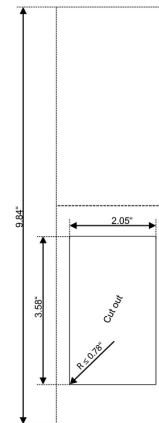

Weidmüller Interface GmbH & Co. KG

Klingenbergstraße 26

D-32758 Detmold

Germany

www.weidmueller.com

Caractéristiques techniques

Dimensions et poids

Profondeur	27,5 mm	Profondeur (pouces)	1,083 inch
Hauteur	134 mm	Hauteur (pouces)	5,276 inch
Largeur	67 mm	Largeur (pouces)	2,638 inch
Épaisseur du paroi, min.	1 mm	Épaisseur du paroi, max.	5 mm
Poids net	332 g		

IE-FC-SFP-KEY2

Weidmüller Interface GmbH & Co. KG
 Klingenbergstraße 26
 D-32758 Detmold
 Germany

www.weidmueller.com

Dessins

Dessin coté

Unité : mm

Découpe de montage

Unité : mm

Dessin coté

Unité : pouce

Découpe de montage

Unité : pouce