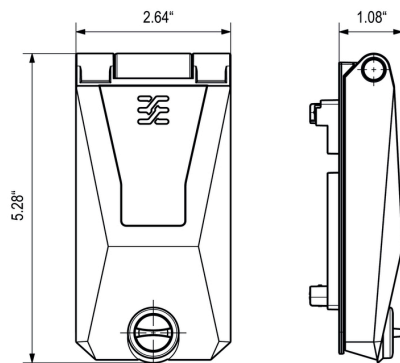

Weidmüller Interface GmbH & Co. KG

Klingenbergstraße 26

D-32758 Detmold

Germany

www.weidmueller.com

Caractéristiques techniques

Dimensions et poids

Profondeur	27,5 mm	Profondeur (pouces)	1,083 inch
Hauteur	134 mm	Hauteur (pouces)	5,276 inch
Largeur	67 mm	Largeur (pouces)	2,638 inch
Épaisseur du paroi, min.	1 mm	Épaisseur du paroi, max.	5 mm
Poids net	332 g		

IE-FC-SFP-KEY2

Weidmüller Interface GmbH & Co. KG
 Klingenbergstraße 26
 D-32758 Detmold
 Germany

www.weidmueller.com

Dessins

Dessin coté

Unité : mm

Découpe de montage

Unité : mm

Dessin coté

Unité : pouce

Découpe de montage

Unité : pouce