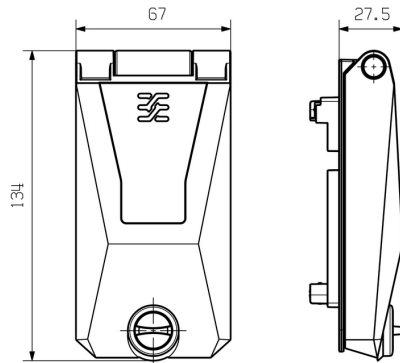

Weidmüller Interface GmbH & Co. KG

Klingenbergstraße 26

D-32758 Detmold

Germany

www.weidmueller.com

Caractéristiques techniques

Dimensions et poids

Profondeur	27,5 mm	Profondeur (pouces)	1,083 inch
Hauteur	134 mm	Hauteur (pouces)	5,276 inch
Largeur	67 mm	Largeur (pouces)	2,638 inch
Épaisseur du paroi, min.	1 mm	Épaisseur du paroi, max.	5 mm
Poids net	332 g		

Caractéristiques générales

Couvercle du matériau	Polycarbonate PC	Degré de protection	IP65, fermé
Structure du matériau	Zinc injecté sous pression	Type de produit	cadre simple, Couvercle plastique, Verrouillable avec une clé

IE-FC-SFP-KEY2

Weidmüller Interface GmbH & Co. KG
 Klingenbergstraße 26
 D-32758 Detmold
 Germany

www.weidmueller.com

Dessins

Dessin coté

Unité : mm

Découpe de montage

Unité : mm

Dessin coté

Unité : pouce

Découpe de montage

Unité : pouce