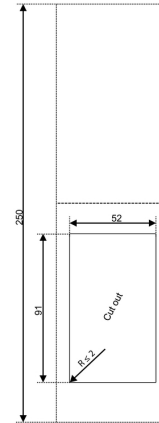

Weidmüller Interface GmbH & Co. KG

Klingenbergstraße 26

D-32758 Detmold

Germany

www.weidmueller.com

Caractéristiques techniques

Dimensions et poids

Profondeur	27,5 mm	Profondeur (pouces)	1,083 inch
Hauteur	134 mm	Hauteur (pouces)	5,276 inch
Largeur	67 mm	Largeur (pouces)	2,638 inch
Épaisseur du paroi, min.	1 mm	Épaisseur du paroi, max.	5 mm
Poids net	332 g		

IE-FC-SFP-KEY2

Weidmüller Interface GmbH & Co. KG
 Klingenbergstraße 26
 D-32758 Detmold
 Germany

www.weidmueller.com

Dessins

Dessin coté

Unité : mm

Découpe de montage

Unité : mm

Dessin coté

Unité : pouce

Découpe de montage

Unité : pouce