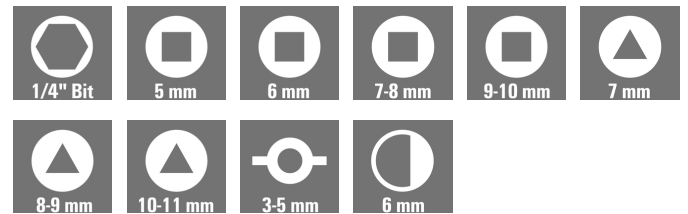

CROSS-KEY-QUADRO

Weidmüller Interface GmbH & Co. KG

Klingenbergstraße 26

D-32758 Detmold

Germany

www.weidmueller.com

Les conducteurs sertis peuvent être fixés en technologie directe ou par vis en fonction de l'espace de raccordement. Weidmüller propose une large gamme de tournevis.

Informations générales de commande

Version	Clé universelle
Référence	1480180000
Type	CROSS-KEY-QUADRO
GTIN (EAN)	4050118288490
Qté.	1 pièce(s)