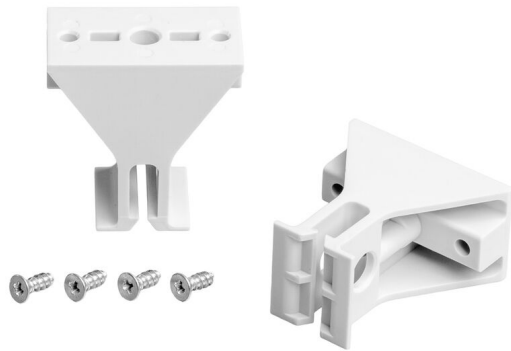

PVI DC CHANNEL GUIDE

Weidmüller Interface GmbH & Co. KG
Klingenbergstraße 26
D-32758 Detmold
Germany

www.weidmueller.com

Informations générales de commande

| | |
|------------|---------------------------------|
| Version | Photovoltaïque, Pied de montage |
| Référence | 3110270000 |
| Type | PVI DC CHANNEL GUIDE |
| GTIN (EAN) | 4099987189507 |
| Qté. | 1 Pièce |

PVI DC CHANNEL GUIDE

Weidmüller Interface GmbH & Co. KG
 Klingenbergstraße 26
 D-32758 Detmold
 Germany

www.weidmueller.com

Caractéristiques techniques

Dimensions et poids

| | | | |
|------------|-------|---------------------|-------------|
| Profondeur | 37 mm | Profondeur (pouces) | 1.4567 inch |
| Hauteur | 20 mm | Hauteur (pouces) | 0.7874 inch |
| Largeur | 36 mm | Largeur (pouces) | 1.4173 inch |
| Poids net | 14 g | | |