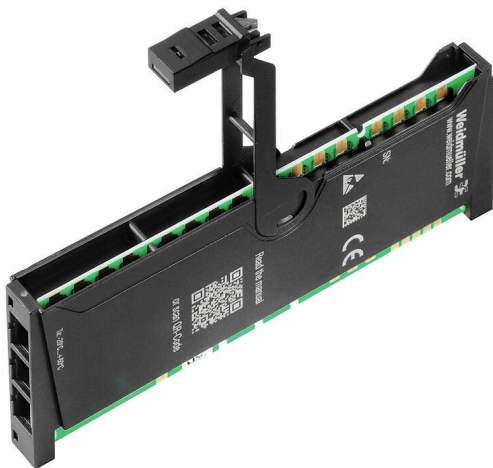

### Informations générales de commande

Version	Replacement part
Référence	<a href="#">1346930000</a>
Type	UR20-EM-1315400000-SP
GTIN (EAN)	4050118151701
Qté.	1 Pièce

**UR20-EM-131540000-SP**

**Weidmüller Interface GmbH & Co. KG**  
 Klingenbergstraße 26  
 D-32758 Detmold  
 Germany