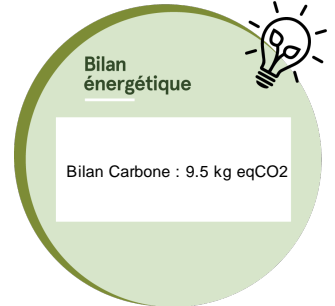

**STALACTIT LIGHT® led+ et
Flash-230V**

FL390BF+

Animations : FLASHY

Type d'article	Guirlandes professionnelles...
Dimensions (m)	L: 4.50 h: 0.80
Tension guirlandes (V)	230
Puissance (W)	16
Alimentation	Standard
Poids (kg)	1.9
Nb fixations	-
Nb pts lum. / Lumens	180 / 583.2 lumens
Ratio Nb points lumineux / Puissance	11.25
Classe électrique	2
Indice d'étanchéité IP	IP66/IP69
Couleur dominante	Blanc pur
Materiau structure	Aluminium