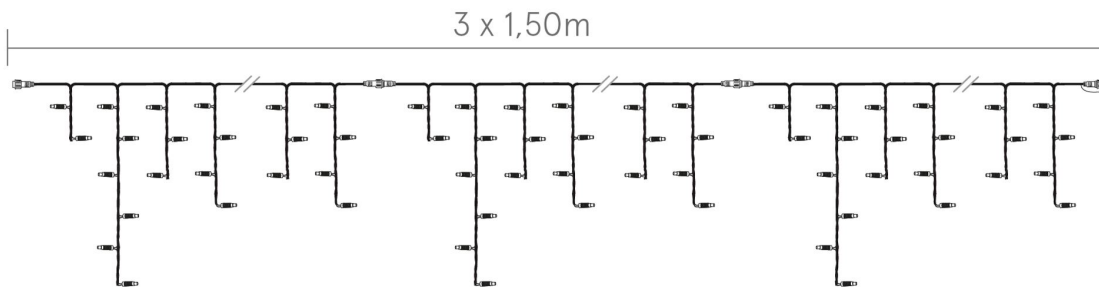

**STALACTIT LIGHT® led+ et
Flash-230V**

FL390BF+

Animations : FLASHY

Type d'article	Guirlandes professionnelles...
Dimensions (m)	L: 4.50 h: 0.80
Tension guirlandes (V)	230
Puissance (W)	16
Alimentation	Standard
Poids (kg)	1.9
Nb fixations	-
Nb pts lum. / Lumens	180 / 583.2 lumens
Ratio Nb points lumineux / Puissance	11.25
Classe électrique	2
Indice d'étanchéité IP	IP66/IP69
Couleur dominante	Blanc pur
Materiau structure	Aluminium