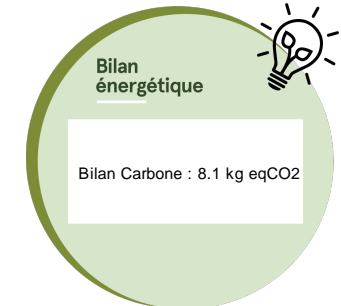

**SPARK LIGHT®led+ et
flash-230V-20m**

FL590RF+

Animations : FLASHY

Type d'article	Guirlandes professionnelles...
Dimensions (m)	L: 20.00
Tension guirlandes (V)	230
Puissance (W)	11.5
Alimentation	Standard
Poids (kg)	1.6
Nb fixations	-
Nb pts lum. / Lumens	160 / 518.4 lumens
Ratio Nb points lumineux / Puissance	13.91
Classe électrique	2
Indice d'étanchéité IP	IP66/IP69
Couleur dominante	Rouge
Materiau structure	Aluminium