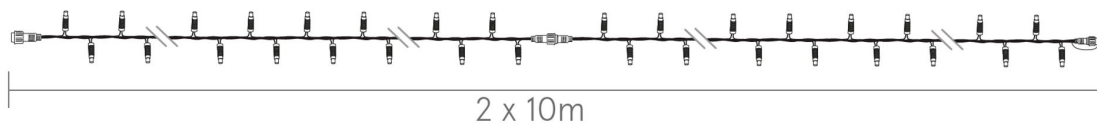

**SPARK LIGHT®led+ et
flash-230V-20m**

FL590RF+

Animations : FLASHY

Type d'article	Guirlandes professionnelles...
Dimensions (m)	L: 20.00
Tension guirlandes (V)	230
Puissance (W)	11.5
Alimentation	Standard
Poids (kg)	1.6
Nb fixations	-
Nb pts lum. / Lumens	160 / 518.4 lumens
Ratio Nb points lumineux / Puissance	13.91
Classe électrique	2
Indice d'étanchéité IP	IP66/IP69
Couleur dominante	Rouge
Materiau structure	Aluminium