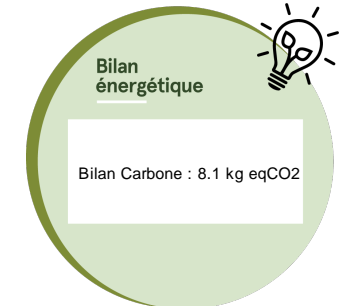

**SPARK LIGHT®led+ et
flash-230V-20m**

FL590WF+

Animations : FLASHY

Type d'article	Guirlandes professionnelles...
Dimensions (m)	L: 20.00
Tension guirlandes (V)	230
Puissance (W)	11.5
Alimentation	Standard
Poids (kg)	1.6
Nb fixations	-
Nb pts lum. / Lumens	160 / 518.4 lumens
Ratio Nb points lumineux / Puissance	13.91
Classe électrique	2
Indice d'étanchéité IP	IP66/IP69
Couleur dominante	Blanc chaud
Matériau structure	Aluminium