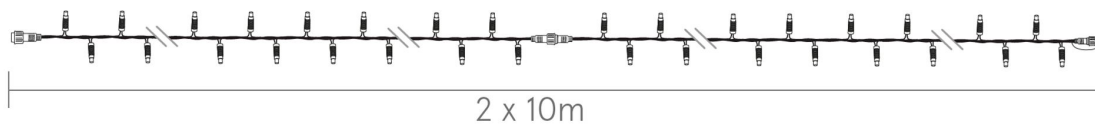

**SPARK LIGHT®led+ et
flash-230V-20m**

FL590WF+

Animations : FLASHY

Type d'article	Guirlandes professionnelles...
Dimensions (m)	L: 20.00
Tension guirlandes (V)	230
Puissance (W)	11.5
Alimentation	Standard
Poids (kg)	1.6
Nb fixations	-
Nb pts lum. / Lumens	160 / 518.4 lumens
Ratio Nb points lumineux / Puissance	13.91
Classe électrique	2
Indice d'étanchéité IP	IP66/IP69
Couleur dominante	Blanc chaud
Matériau structure	Aluminium